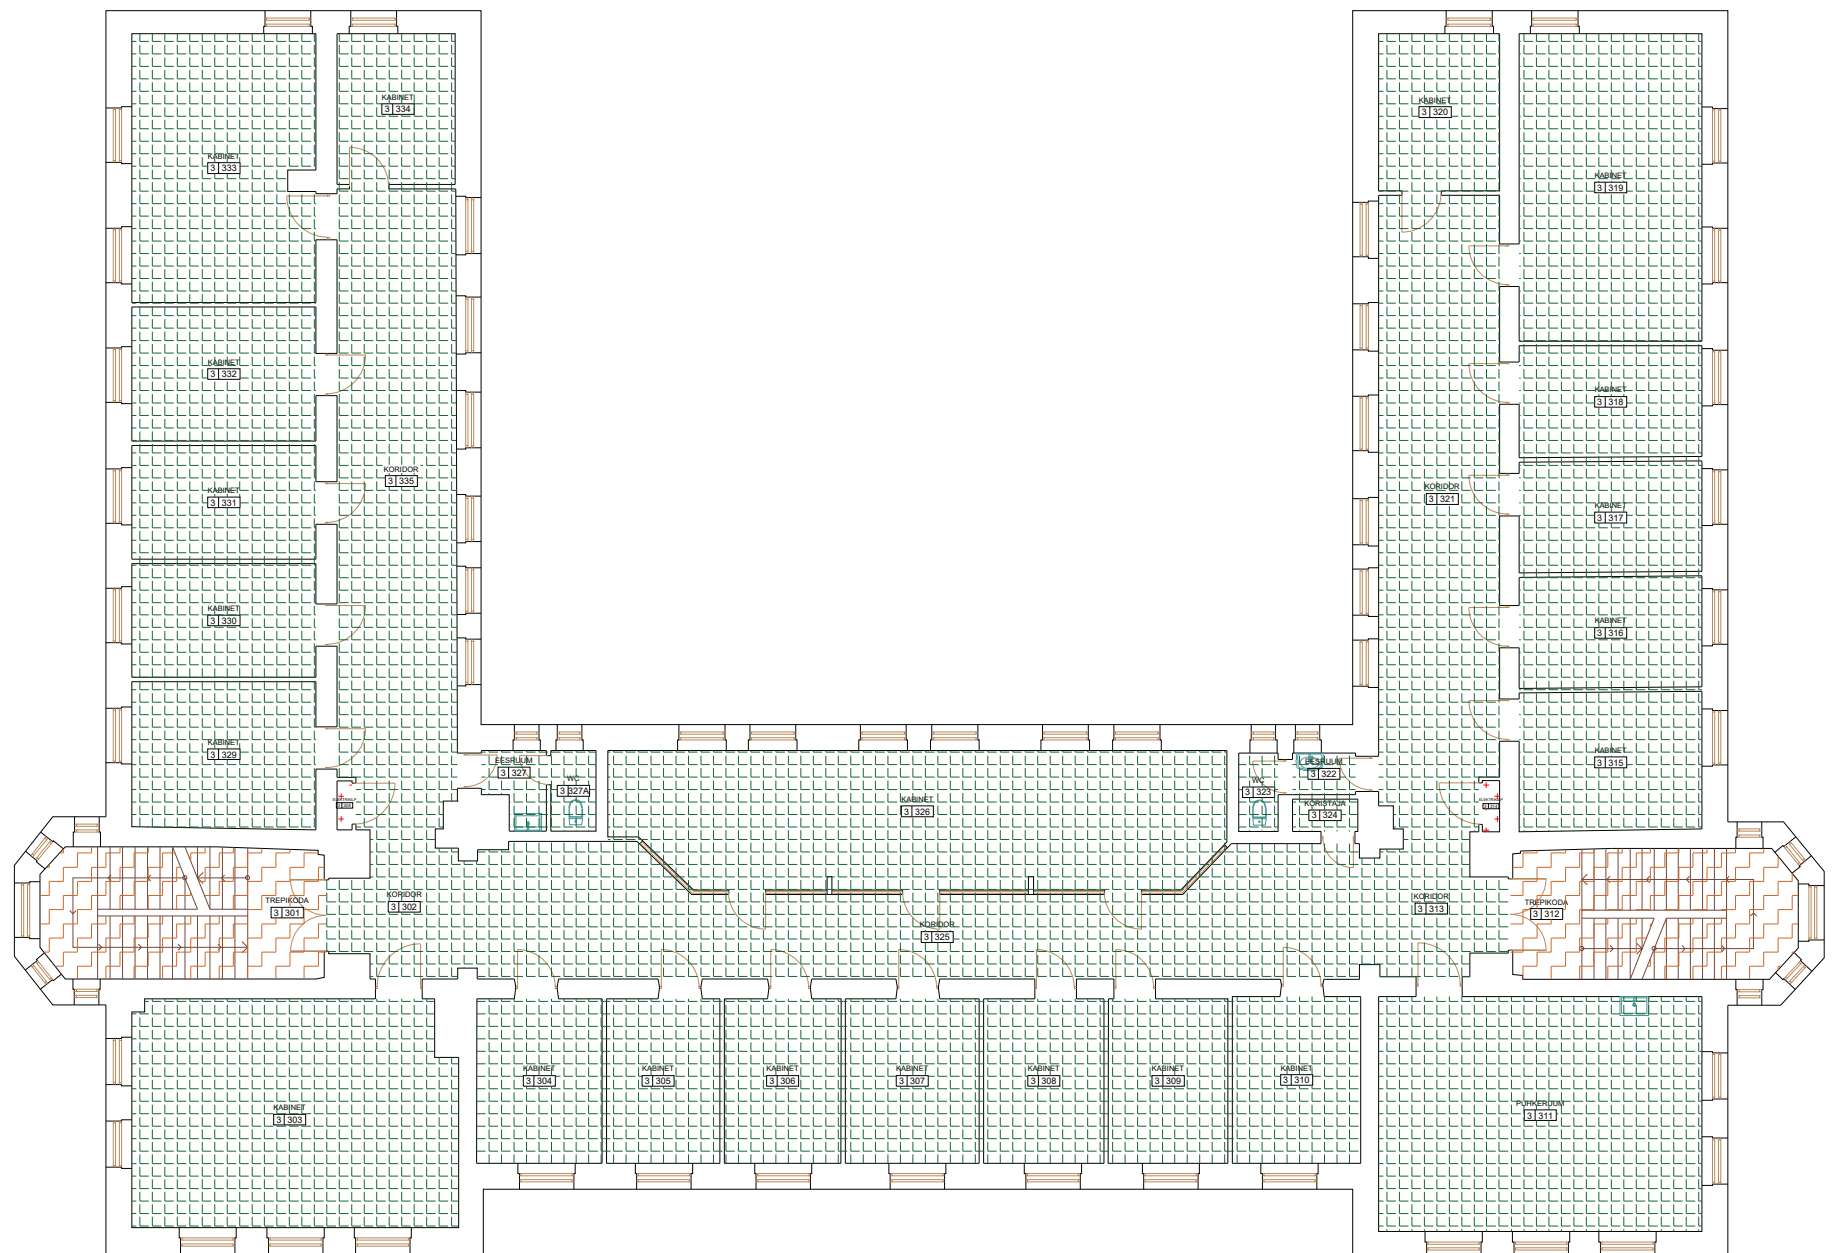

Tatari 39 Peamaja 03 korrus

Legend

Konkurentsiamet

Vertikaalsete ühendusteede pind

Tehnopind